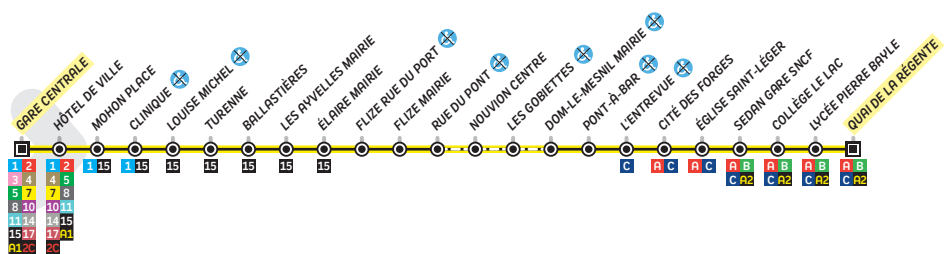

LIGNES ET HORAIRES

ligne A2

De Charleville-Mézières
GARE CENTRALE

Vers Sedan
QUAI DE LA RÉGENTE

PÉRIODE SCOLAIRE ET VACANCES SCOLAIRES - DU LUNDI AU SAMEDI

CHARLEVILLE-MÉZIERES	GARE CENTRALE	06:37	07:00	08:15	11:30	12:15	14:00	16:25	17:00	17:15	18:18
	HÔTEL DE VILLE	06:41	07:06	08:21	11:36	12:22	14:05	16:31	17:04	17:21	18:25
	MOHON PLACE	06:46	07:11	08:27	11:42	12:30	14:12	16:39	17:12	17:29	18:31
VILLERS-SEMEUSE	CLINIQUE	06:50	07:15	08:31	11:46	12:34	14:16	16:43	17:16	17:33	18:35
	LOUISE MICHEL	06:51	07:16	08:32	11:47	12:35	14:17	16:44	17:17	17:34	18:36
	TURENNE	06:52	07:17	08:33	11:48	12:36	14:18	16:45	17:18	17:35	18:37
LES AVVELLES	BALLASTIÈRES	06:53	07:18	08:34	11:49	12:37	14:19	16:46	17:19	17:36	18:38
	LES AVVELLES MAIRIE	06:53	07:18	08:34	11:49	12:37	14:19	16:46	17:19	17:36	18:38
CHALANDRY-ÉLAIRE	ÉLAIRE MAIRIE	06:55	07:20	08:36	11:51	12:39	14:21	16:49	17:21	17:39	18:40
FLIZE	RUE DU PORT	06:57	07:22	08:38	11:53	12:41	14:23	16:50	17:23	17:40	18:42
	FLIZE	06:58	07:23	08:39	11:54	12:42	14:24	16:51	17:24	17:41	18:43
DOM-LE-MESNIL	RUE DU PONT	07:01	07:26	08:42	11:57	12:45	14:27	16:54	17:27	17:44	18:46
NOUVION-SUR-MEUSE	NOUVION CENTRE	07:05	07:30	12:01	12:49	14:31	17:31	18:48
	LES GOBIETTES	07:07	07:32	08:44	12:03	12:51	14:33	16:56	17:33	17:46	18:50
DOM-LE-MESNIL	DOM-LE-MESNIL MAIRIE	07:09	07:34	08:46	12:05	12:53	14:35	16:58	17:35	17:48	18:52
	PONT-À-BAR	07:12	07:37	08:49	12:08	12:56	14:38	17:01	17:38	17:51	18:55
	L'ENTREVUE	07:16	07:41	08:53	12:12	13:00	14:42	17:05	17:42	17:55	18:59
DONCHERY	CITÉ DES FORGES	07:20	07:45	08:57	12:13	13:04	14:46	17:09	17:46	17:59	19:03
	EGLISE SAINT-LÉGER	07:24
	SEDAN GARE SNCF	07:26	07:49	09:01	12:20	13:08	14:50	17:13	17:50	18:03	19:07
	COLLÈGE LE LAC	07:29
	LYCÉE PIERRE BAYLE	07:31
SEDAN	QUAI DE LA RÉGENTE	07:33	07:53	09:05	12:24	13:12	14:54	17:17	17:54	18:07	19:11