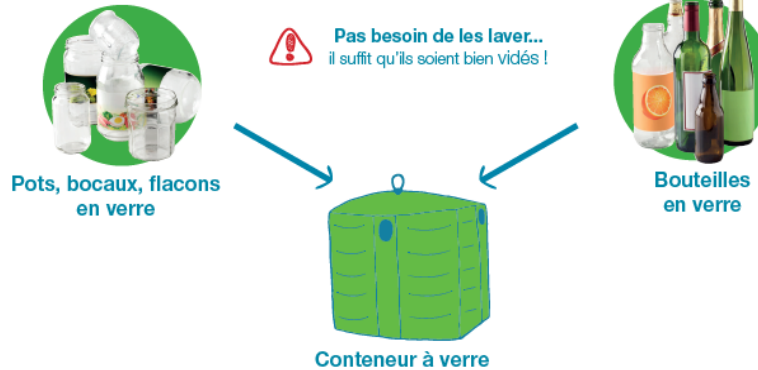

Interdits : vaisselle, porcelaine, vitres, bouchons, capsules, couvercles...
Les interdits se trient aussi...